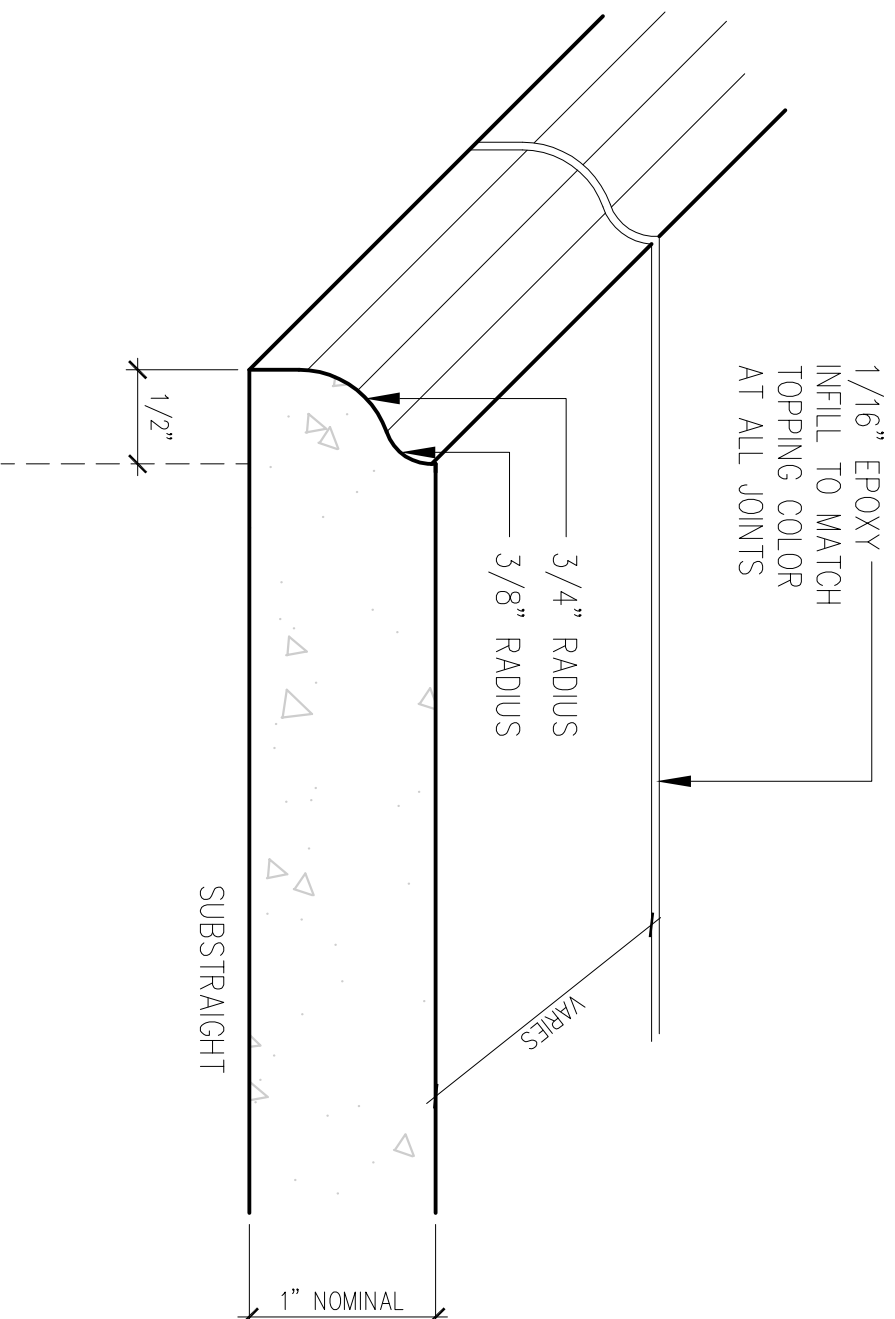

EnviroSLAB

1" OGEE

NOTE: ALL CONSTRUCTION TOLERANCES (+/-) 1/32"